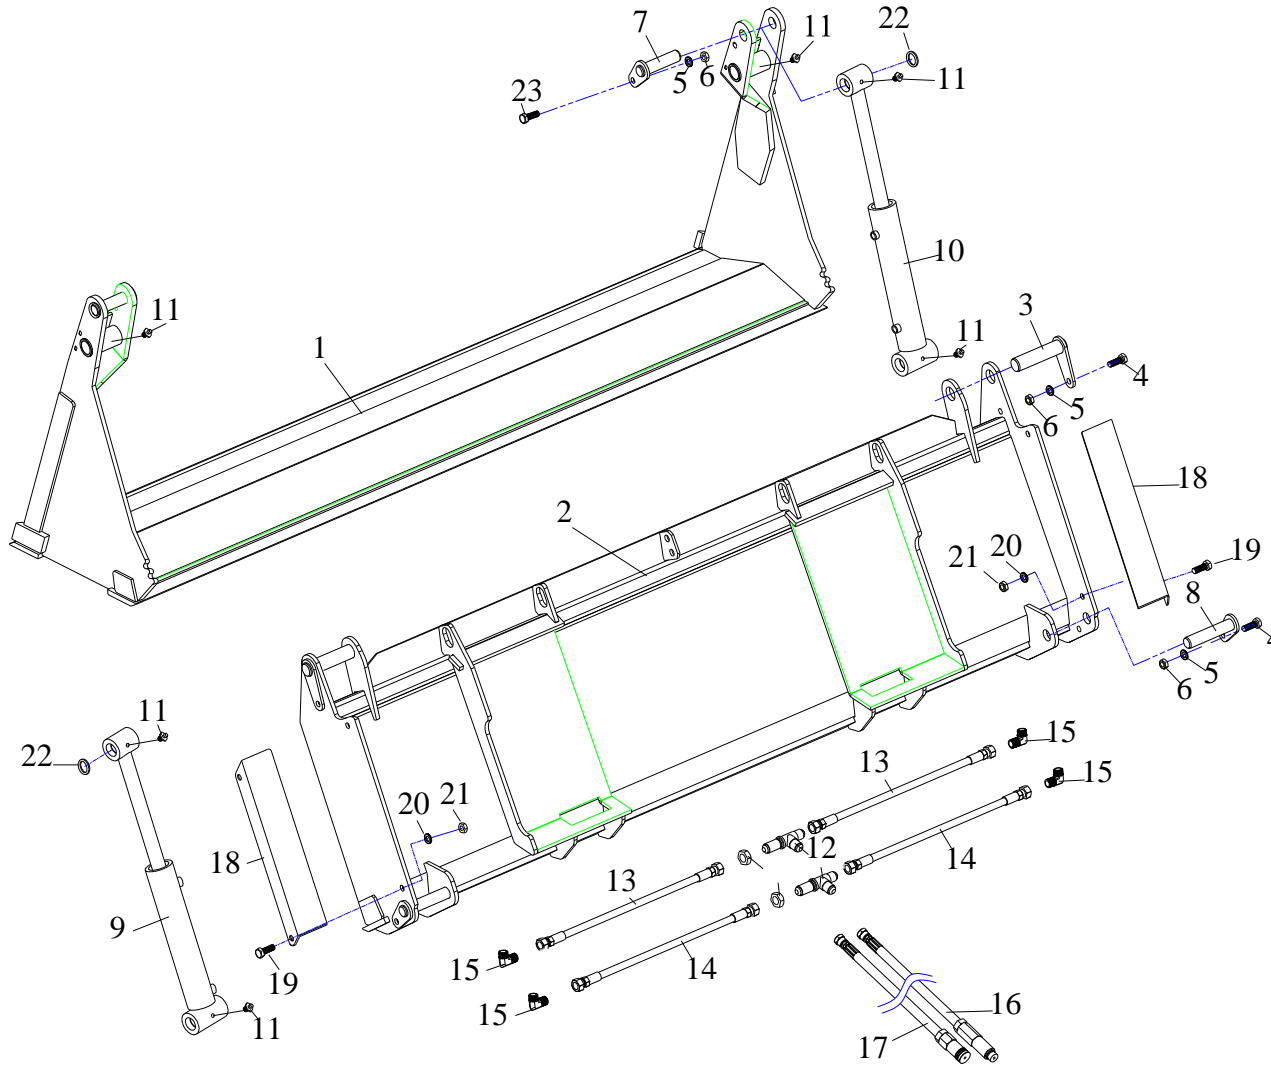

4 IN 1 BUCKET MODEL FB060/066/072

PART CATALOGUE

FB 060/066/072

4 in 1 Bucket

Revision 0						Revision 1					
Ref No	Part No	DESCRIPTION	MODEL			Ref. No.	Part No.	DESCRIPTION	MODEL		
			FB060	FB066	FB072				FB060	FB066	FB072
1	FB60-100000	FORNT FRAME	1			1	FB60-100001	FORNT FRAME	1		
	FB66-100000			1			FB66-100001			1	
	FB72-100000				1		FB72-100001				1
2	FB60-200000	REAR FRAME	1			2	FB60-200001	REAR FRAME	1		
	FB66-200000			1			FB66-200001			1	
	FB72-200000				1		FB72-200001				1
3	FB60-503000	MAIN PIN	2	2	2	3	FB60-403000	MAIN PIN	2	2	2
4	0310-012032	BOLT	6	6	6	4	0310-012030	BOLT	4	4	4
5	0931-012000	WASHER,SPRING	6	6	6	5	0931-012000	WASHER,SPRING	6	6	6
6	0423-012000	NUT	6	6	6	6	0423-012000	NUT	6	6	6
7	FB60-501000	CY. HEAD PIN	2	2	2	7	FB60-401000	CY. HEAD PIN	2	2	2
8	FB60-502000	CY. BODY PIN	2	2	2	8	FB60-402000	CY. BODY PIN	2	2	2
9	FB60-701000	CYLINDER - LH	1	1	1	9	FB60-701000	CYLINDER - LH	1	1	1
10	FB60-702000	CYLINDER - RH	1	1	1	10	FB60-702000	CYLINDER - RH	1	1	1
11	0231-018000	GREASE NIPPLE	6			11	0231-018000	GREASE NIPPLE	6		
12	FB60-605000	TEE UNION(HEX)	2	2	2	12	FB60-605000	TEE UNION(HEX)	2	2	2
13	FB60-601000	HOSE-1	2			13	FB60-601000	HOSE-1	2		
	FB66-601000			2			FB66-601000			2	
	FB72-601000				2		FB72-601000				2
14	FB60-602000	HOSE-2	2			14	FB60-602000	HOSE-2	2		
	FB66-602000			2			FB66-602000			2	
	FB72-602000				2		FB72-602000				2
15	U090-380000	ADAPTER(ELBOW)	4	4	4	15	U090-380000	ADAPTER(ELBOW)	4	4	4
16	FB60-603000	QUICK COUPLING, FEMALE	1	1	1	16	FB60-603000	QUICK COUPLING, FEMALE	1	1	1
17	FB60-604000	QUICK COUPLING, MALE	1	1	1	17	FB60-604000	QUICK COUPLING, MALE	1	1	1
						18	FB60-301000	COVER, CYLINDER	2	2	2
						19	0322-010025	BOLT	4	4	4
						20	0931-010000	WASHER,SPRING	4	4	4
						21	0422-010000	NUT	4	4	4
						22	FB60-404000	COLLAR	2	2	2
						23	0310-012035	BOLT	2	2	2
Serial No	F600001 ~ F600020. F660001 ~ F660012					Serial No	F600021 ~ F600028. F660012 ~ F720029 ~				