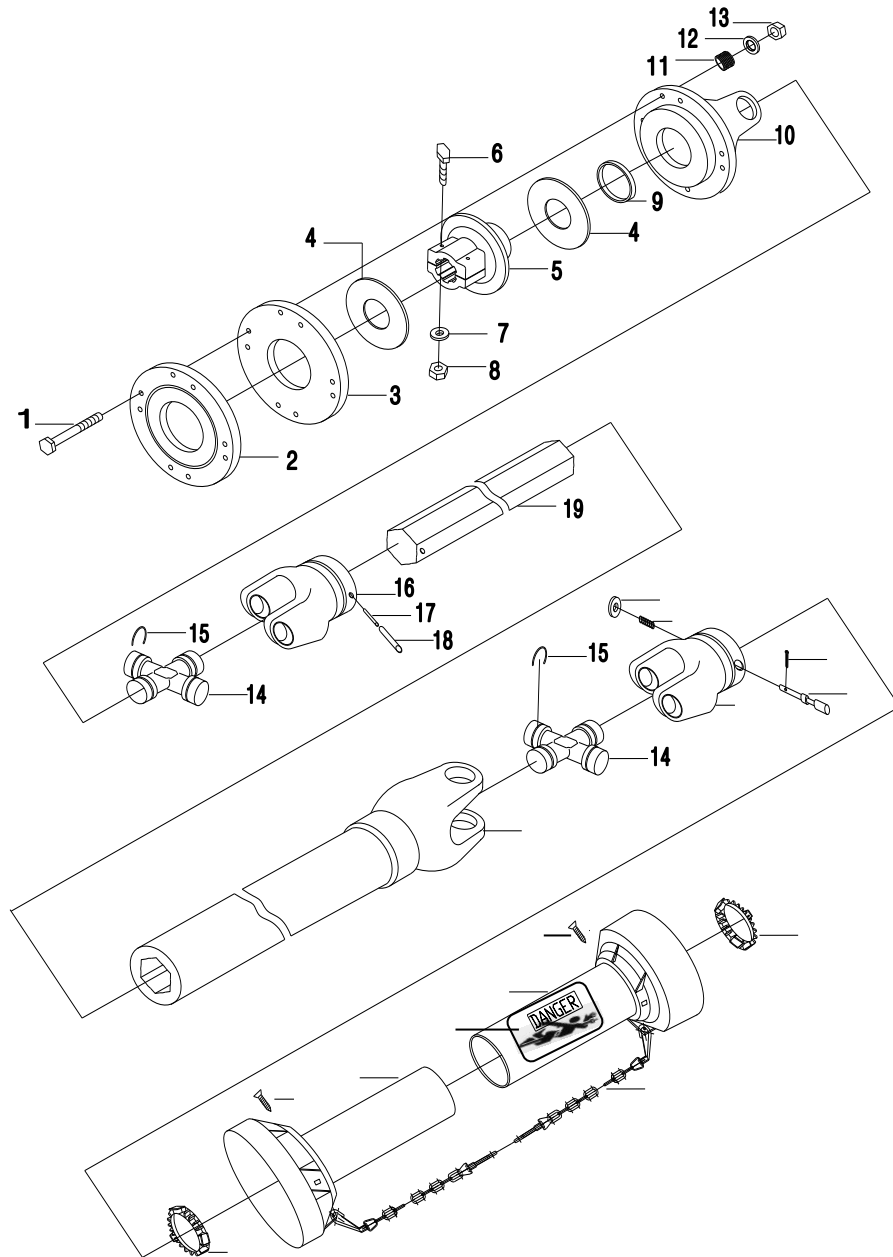

# PART CATALOGUE

YCJ 730B, 730D				PTO Shaft					
Revision 0				Revision 1					
Ref No	Part No	DESCRIPTION	MODEL		Ref. No.	Part No.	DESCRIPTION	MODEL	
			YCJ730B	YCJ730D					
1	0322-010080	bolt	6	8					
2	730B-600010	clutch plate	1						
	730D-600010			1					
3	730B-500010	clutch facing	2	2					
4	730B-300010	sleeve yoke	1	1					
5	0310-012070	bolt	1	1					
6	0930-012000	Washer, plain	1	1					
7	0423-012000	nut	1	1					
8	1331-555010	spacial	1	1					
9	730B-200010	clutch yoke	1						
	730D-200010			1					
10	730B-200020	spring	6	8					
11	0930-010000	Washer, plain	6	8					
12	0410-010000	n-nut	6	8					
13	0140-600421	Journal corss ass'y	2	2					
14	0800-200032	snap ring	8	8					
15	730B-100010	yoke 1	1	1					
16	0831-105065	spring pin	2	2					
17	0831-108065	spring pin	2	2					
18	730B-100020	Triangle Tube-In shaft	1	1					
19	730B-100030	Triangle Tube-Out shaft	1	1					
20	730B-801000	yoke2 out	1	1					
21	730B-801010	flange yoke	1	1					
22	730B-802010	knock pin	1	1					
23	730B-803010	spring	1	1					
24	730B-901000	safty cover in	1	1					
25	730B-902000	safty cover out	1	1					
26	730B-903000	sliding ring	2	2					
27	800L-904000	safty chain	1	1					
28	0350-004012	TP Screw	2	2					
29	800L-910010	safty label	1	1					
Serial No					Serial No				