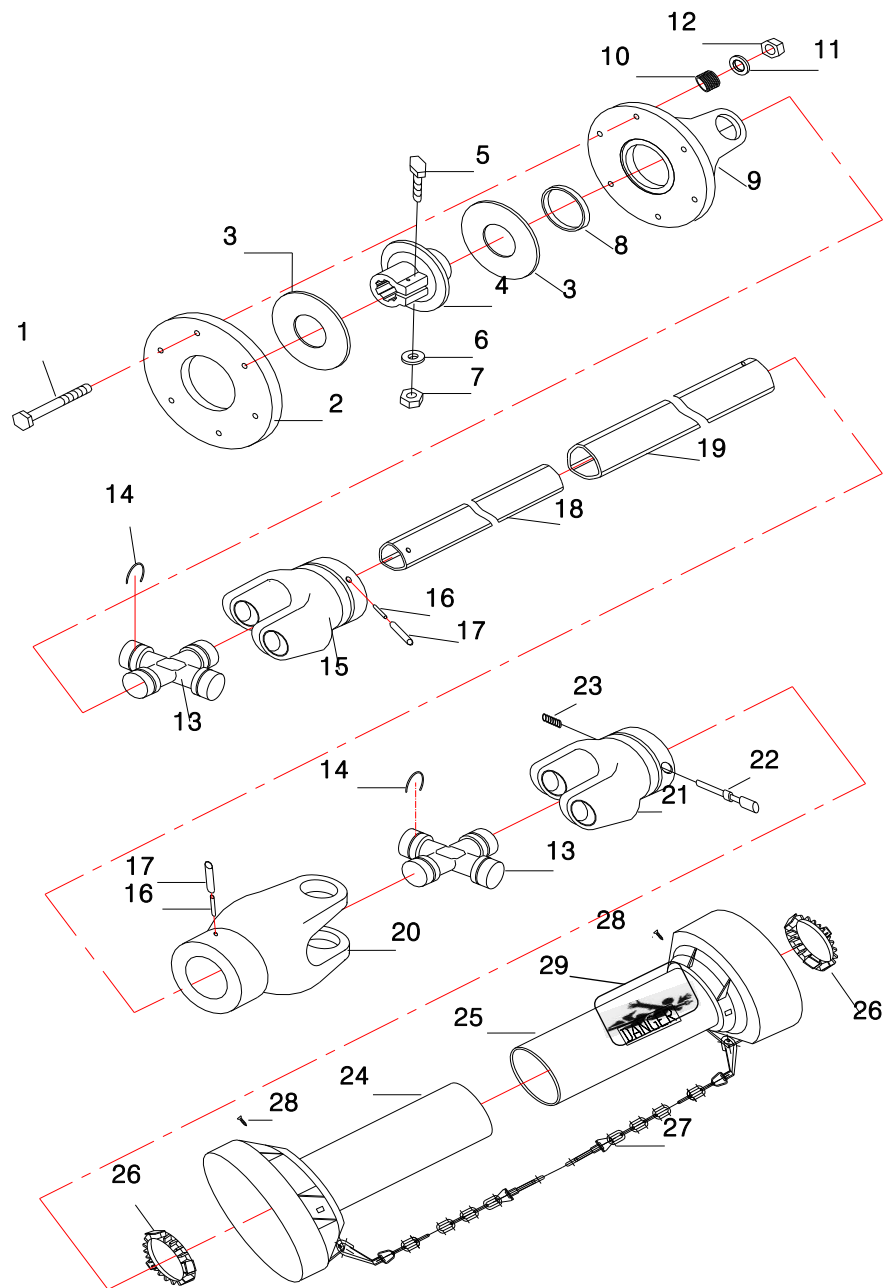

# PART CATALOGUE

YCJ 730B, 730D				PTO Shaft					
Revision 0				Revision 1					
Ref No	Part No	DESCRIPTION	MODEL		Ref. No.	Part No.	DESCRIPTION	MODEL	
			YCJ730B	YCJ730D					
1	0322-010080	bolt	6	8					
2	730B-600010	clutch plate	1						
	730D-600010			1					
3	730B-500010	clutch facing	2	2					
4	730B-300010	sleeve yoke	1	1					
5	0310-012070	bolt	1	1					
6	0930-012000	Washer, plain	1	1					
7	0423-012000	nut	1	1					
8	1331-555010	spacial	1	1					
9	730B-200010	clutch yoke	1						
	730D-200010			1					
10	730B-200020	spring	6	8					
11	0930-010000	Washer, plain	6	8					
12	0410-010000	n-nut	6	8					
13	0140-600421	Journal corss ass'y	2	2					
14	0800-200032	snap ring	8	8					
15	730B-100010	yoke 1	1	1					
16	0831-105065	spring pin	2	2					
17	0831-108065	spring pin	2	2					
18	730B-100020	Triangle Tube-In shaft	1	1					
19	730B-100030	Triangle Tube-Out shaft	1	1					
20	730B-801000	yoke2 out	1	1					
21	730B-801010	flange yoke	1	1					
22	730B-802010	knock pin	1	1					
23	730B-803010	spring	1	1					
24	730B-901000	safty cover in	1	1					
25	730B-902000	safty cover out	1	1					
26	730B-903000	sliding ring	2	2					
27	800L-904000	safty chain	1	1					
28	0350-004012	TP Screw	2	2					
29	800L-910010	safty label	1	1					
Serial No					Serial No				