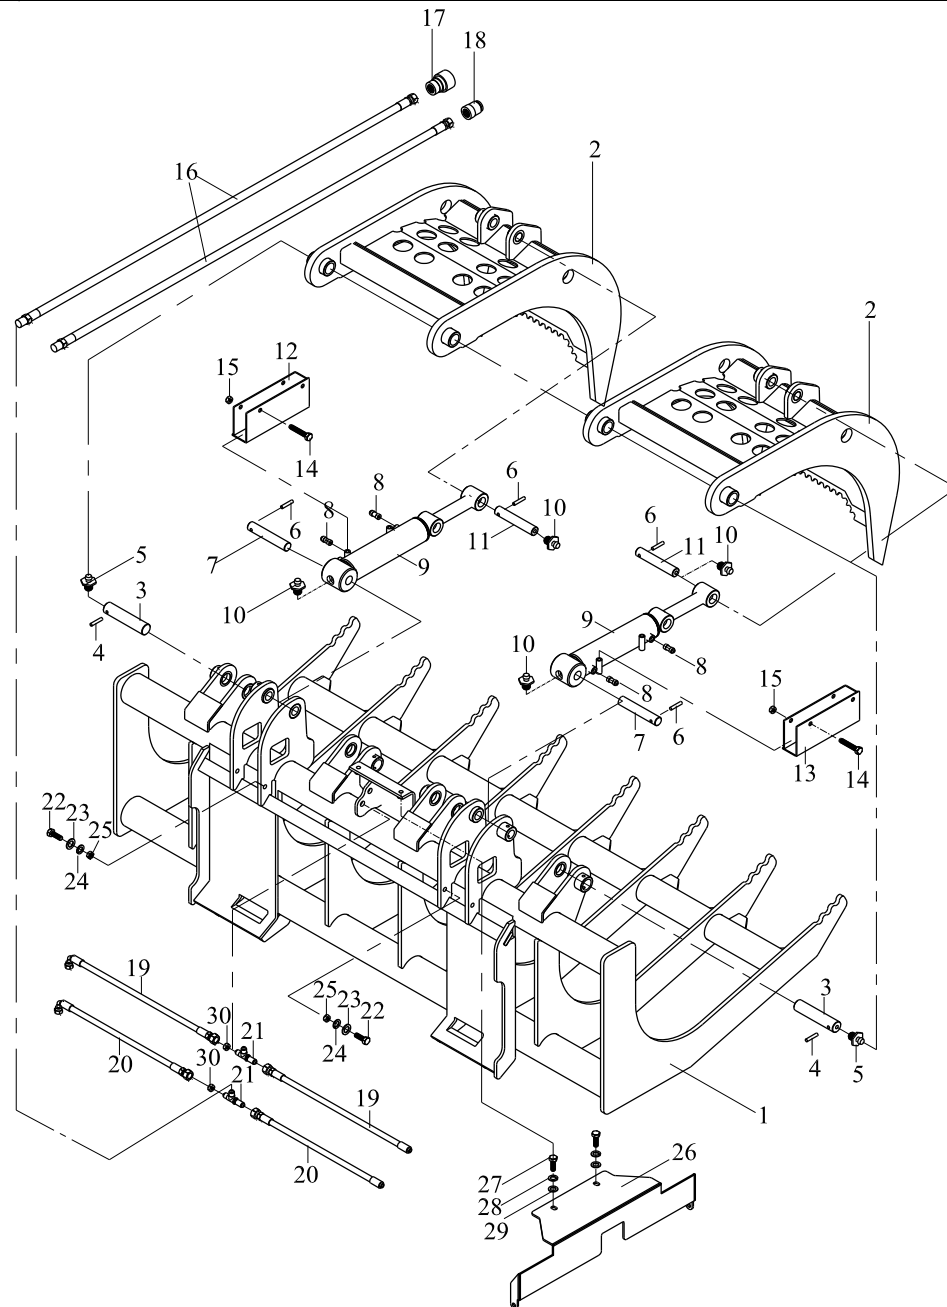

ROOT GRAPPLE MODEL YRG 074

PART CATALOGUE

YRG 074				Root Grapple					
Revision 0				Revision 1					
Ref No	Part No	DESCRIPTION	MODEL		Ref. No.	Part No.	DESCRIPTION	MODEL	
			YRG074						
1	YRG74-100000	Frame A Ass'y	1						
2	YRG74-200000	Frame B Ass'y	2						
3	YRG74-401010	Main Pivot Pin	4						
4	0831-080050	Spring Pin	4						
5	0340-060000	Grease Nipple	4						
6	0831-080040	Spring Pin	4						
7	YRG74-401030	Top Cylinder Pin	2						
8	U010-380140	Adapter	4						
9	YRG74-300000	Cylinder	2						
10	0340-100000	Grease Nipple	4						
11	YRG74-401020	Bottom Cylinder Pin	2						
12	YRG74-302000	Cylinder Cover LH	1						
13	YRG74-303000	Cylinder Cover RH	1						
14	0321-008065	Bolt	4						
15	0420-008000	Frang Nut	4						
16	YRG74-501000	Main Hose(2050mm)	2						
17	CH20-120000	Quick Disconnect Coupling	1						
18	CH10-140000	Quick Disconnect Coupling	1						
19	YRG74-502000	HYD Hose 32"(550mm)	2						
20	YRG74-503000	HYD Hose 25"(490mm)	2						
21	UT010-340000	Union Tee	2						
22	0322-010035	Bolt	2						
23	0930-010000	Plain Washer	2						
24	0931-010000	Spring Washer	2						
25	0422-010000	Nut	2						
26	YRG74-301000	Safety Cover	1						
27	0322-010035	Bolt	2						
28	0931-010000	Spring Washer	2						
29	0930-010000	Flat Washer	2						
30	0150-003400	Nut	2						
Serial No					Serial No				