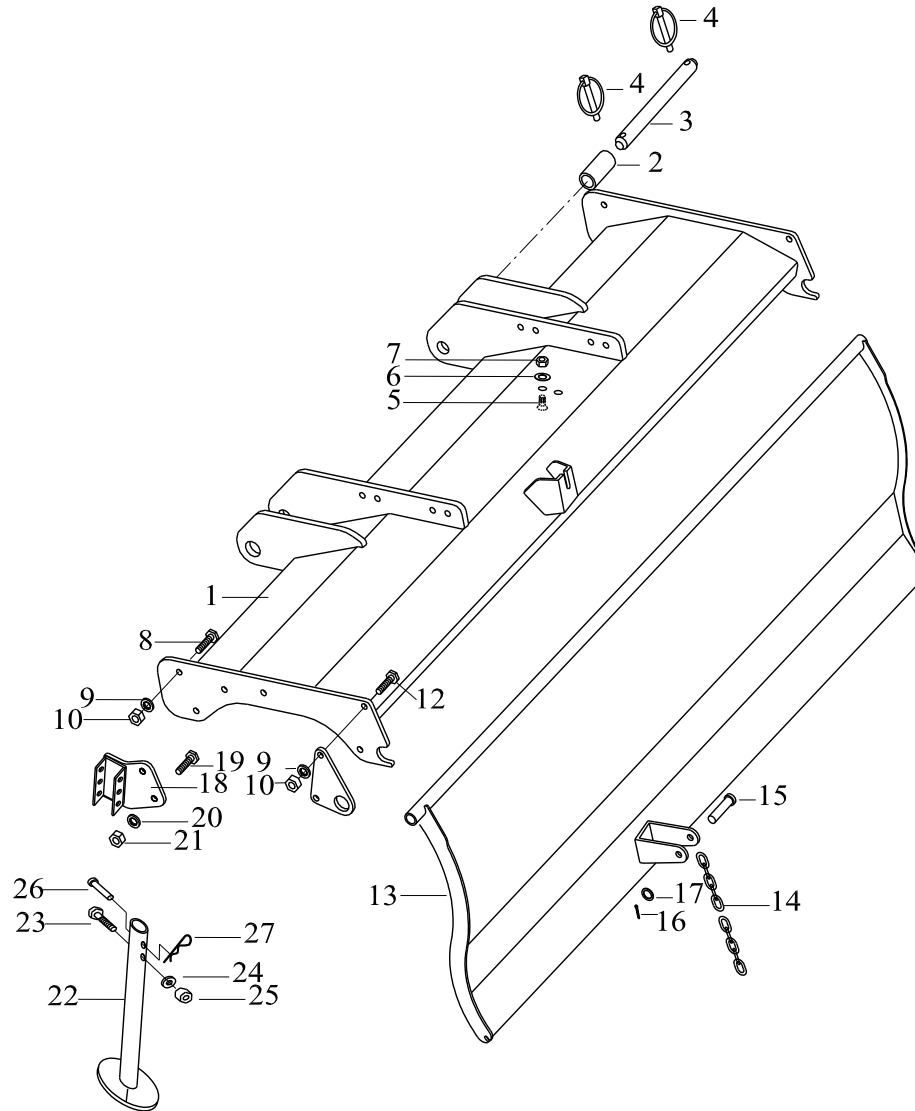

YJC042/YJC048

COVER GROUP

Year/Month

2014 / 12

YJC042/YJC048				COVER GROUP									
Revision 0				Revision 1					Revision 2				
Ref No	Part No	DESCRIPTION	MODEL	Ref. No.	Part No.	DESCRIPTION	MODEL		Ref. No.	Part No.	DESCRIPTION	MODEL	
			YJC048				YJC042	YJC048				YJC042	YJC048
				1	C042-601000	Cover, Tillage	1		1	C042-601000	Cover, Tillage	1	
1	C048-601000	Cover, Tillage	1		C048-601000	Cover, Tillage		1		C048-601000	Cover, Tillage		1
2	YJR145-204090	Collar, Link Pin	2	2	YJR145-204090	Collar, Link Pin	2	2	2	YJR145-204090	Collar, Link Pin	2	2
3	YJR145-204080	Pin, Lower Link	2	3	YJR145-204080	Pin, Lower Link	2	2	3	YJR145-204080	Pin, Lower Link	2	2
4	1461-306000	Pin, Ring	4	4	1461-306000	Pin, Ring	4	4	4	1461-306000	Pin, Ring	4	4
5	S3016-512030	Bolt	2	5	S3016-512030	Bolt	2	2	5	0328-512030	Bolt	2	2
6	0930-012000	Washer	2	6	0930-012000	Washer	2	2	6	0930-012000	Washer	2	2
7	0410-012000	Nylon Nut	2	7	0410-012000	Nylon Nut	2	2	7	0410-012000	Nylon Nut	2	2
8	0322-010025	Bolt	6	8	0322-010025	Bolt	6	6	8	0322-010025	Bolt	6	6
9	0931-010000	Washer, Spring	10	9	0931-010000	Washer, Spring	10	10	9	0931-010000	Washer, Spring	10	10
10	0422-010000	Nut	10	10	0422-010000	Nut	10	10	10	0422-010000	Nut	10	10
11	C050-205070	Bracket	2	11	C050-205070	Bracket	2	2	11	C050-205070	Bracket	2	2
12	0322-010030	Bolt	4	12	0322-010030	Bolt	4	4	12	0322-010030	Bolt	4	4
				13	C042-701000	Plate, Balance	1		13	C042-701000	Plate, Balance	1	
13	C048-701000	Plate, Balance	1		C048-701000	Plate, Balance		1		C048-701000	Plate, Balance		1
14	YJR145-205060	Chain	1	14	YJR145-205060	Chain	1	1	14	YJR145-205060	Chain	1	1
15	0851-010040	Pin	1	15	0851-010040	Pin	1	1	15	0851-010040	Pin	1	1
16	0832-103222	Pin, Split	1	16	0832-103222	Pin, Split	1	1	16	0832-103222	Pin, Split	1	1
17	0930-011000	Washer	1	17	0930-011000	Washer, Flat	1	1	17	0930-011000	Washer, Flat	1	1
18	YJR145-206000	Grip, Stand	1	18	YJR145-206000	Grip, Stand	1	1	18	YJR145-206000	Grip, Stand	1	1
19	0322-010025	Bolt	2	19	0322-010025	Bolt	2	2	19	0322-010025	Bolt	2	2
20	0931-010000	Washer, Spring	2	20	0931-010000	Washer, Spring	2	2	20	0931-010000	Washer, Spring	2	2
21	0422-010000	Nut	2	21	0422-010000	Nut	2	2	21	0422-010000	Nut	2	2
22	YJR145-207000	Stand	1	22	YJR145-207000	Stand	1	1	22	YJR145-207000	Stand	1	1
23	0322-010060	Bolt	1	23	0322-010060	Bolt	1	1	23	0322-010060	Bolt	1	1
24	0931-010000	Washer, Spring	1	24	0931-010000	Washer, Spring	1	1	24	0931-010000	Washer, Spring	1	1
25	0422-010000	Nut	1	25	0422-010000	Nut	1	1	25	0422-010000	Nut	1	1
26	0851-010060	Pin	1	26	0851-010060	Pin	1	1	26	0851-010060	Pin	1	1
27	0832-200035	Pin-R Shape	1	27	0832-200035	Pin-R Shape	1	1	27	0832-200035	Pin-R Shape	1	1
Serial No	YJC048 : C4800001 ~ C480180			Serial No	YJC042 : C420001G ~ C420052G YJC042 : C420001R ~ C420042R YJC048 : C480181 ~ C480237, YJC048 : C480001G ~ 108G, C480001R ~ 154R				Serial No	YJC042 : C420053G ~ YJC042 : C420043R ~ YJC048 : C480109G ~ YJC048 : C480155R ~