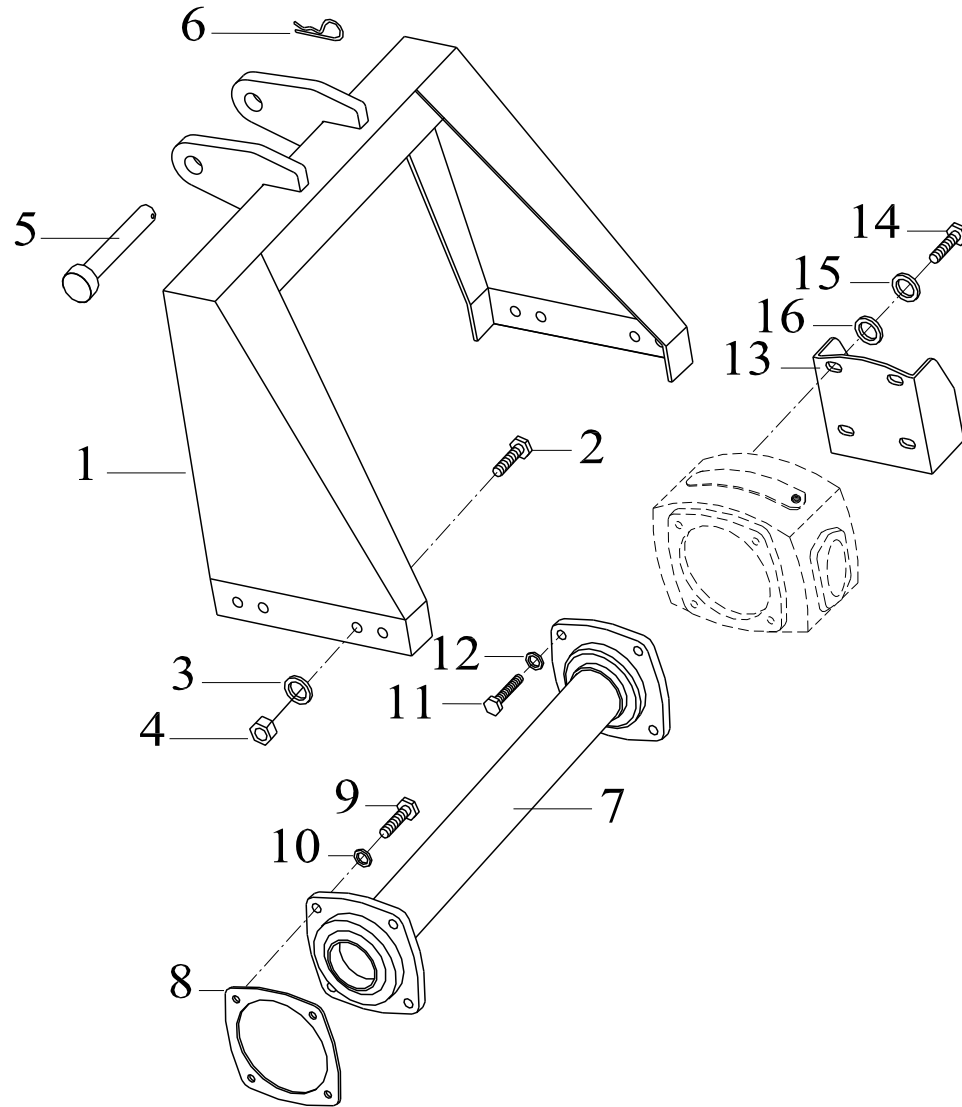

TILLER MODEL YJC042/048

PART CATALOGUE

YJC042/YJC048				FRAME GROUP									
Revision 0				Revision 1					Revision 2				
Ref No	Part No	DESCRIPTION	MODEL	Ref. No.	Part No.	DESCRIPTION	MODEL		Ref. No.	Part No.	DESCRIPTION	MODEL	
			YJC048				YJC042	YJC048				YJC042	YJC048
1	C048-501000	Plate, Master	1	1	C048-501000	Plate, Master	1	1	1	C048-501000	Plate, Master	1	1
2	0322-010025	Bolt	8	2	0322-010025	Bolt	8	8	2	0322-010025	Bolt	8	8
3	0931-010000	Washer, Spring	8	3	0931-010000	Washer, Spring	8	8	3	0931-010000	Washer, Spring	8	8
4	0422-010000	Nut	8	4	0422-010000	Nut	8	8	4	0422-010000	Nut	8	8
5	YJR145-301040	Pin, Top Link	1	5	YJR145-301040	Pin, Top Link	1	1	5	YJR145-301040	Pin, Top Link	1	1
6	0832-200050	Pin, R-Shape	1	6	0832-200050	Pin, R-Shape	1	1	6	0832-200050	Pin, R-Shape	1	1
				7	C042-201000	Pipe, Frame	1		7	C042-201000	Pipe, Frame	1	
7	C048-201000	Pipe, Frame	1		C048-201001	Pipe, Frame		1		C048-201001	Pipe, Frame		1
8	C048-201030	Packing	1	8	C048-201030	Packing	1	1	8	C048-201030	Packing	1	1
9	0322-010020	Bolt	4	9	0322-010020	Bolt	4	4	9	0322-010020	Bolt	4	4
10	0931-010000	Washer, Spring	4	10	0931-010000	Washer, Spring	4	4	10	0931-010000	Washer, Spring	4	4
11	0322-010025	Bolt	4	11	0322-010025	Bolt	4	4	11	0322-010025	Bolt	4	4
12	0931-010000	Washer, Spring	4	12	0931-010000	Washer, Spring	4	4	12	0931-010000	Washer, Spring	4	4
13	C048-502010	Bracket, Mission	1	13	C048-502010	Bracket, Mission	1	1	13	C048-502010	Bracket, Mission	1	1
14	0322-010025	Bolt	4	14	0322-010025	Bolt	4	4	14	0322-010025	Bolt	4	4
15	0931-010000	Washer, Spring	4	15	0931-010000	Washer, Spring	4	4	15	0931-010000	Washer, Spring	4	4
16	0930-010000	Washer	4	16	0930-010000	Washer	4	4	16	0930-010000	Washer	4	4
Serial No	YJC048 : C4800001 ~ C480180			Serial No	YJC042 : C420001G ~ C420052G YJC042 : C420001R ~ C420042R YJC048 : C480181 ~ C480237, YJC048 : C480001G ~ 108G, C480001R ~ 154R				Serial No	YJC042 : C420053G ~ YJC042 : C420043R ~ YJC048 : C480109G ~ YJC048 : C480155R ~			