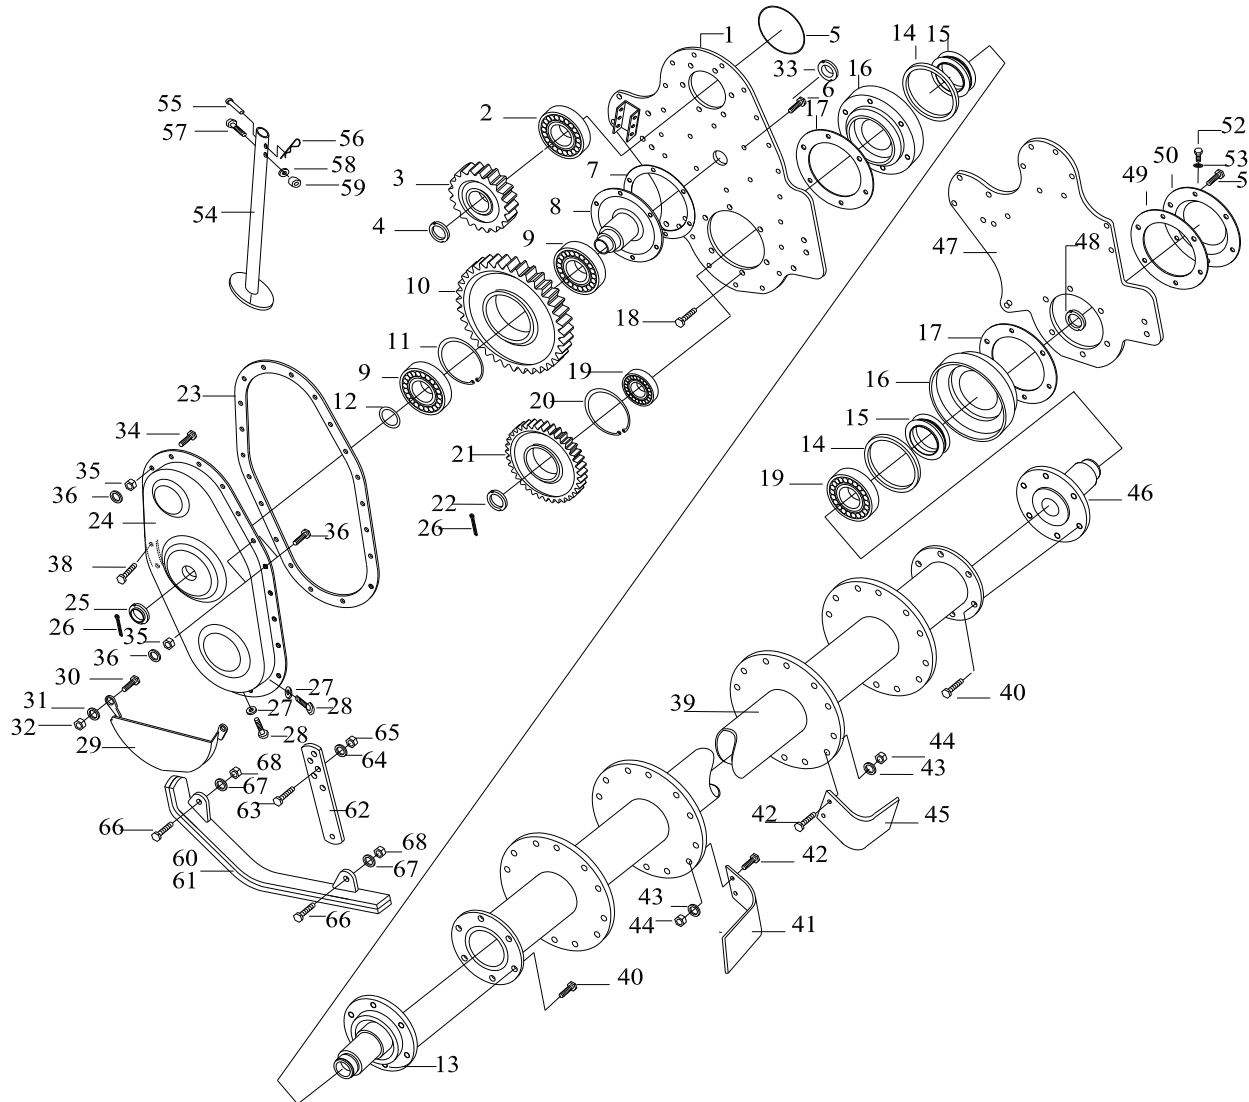

YJR080 / YJR090					SIDE GEAR GROUP 1														
Revision 0					Revision 1					Revision 2					Revision 3				
Ref No	Part No	DESCRIPTION	Model		Ref. No.	Part No.	DESCRIPTION	Model		Ref. No.	Part No.	DESCRIPTION	Model		Ref. No.	Part No.	DESCRIPTION	Model	
			YJR080	YJR090				YJR080	YJR090				YJR080	YJR090				YJR080	YJR090
1	1800-600030	Plate, Side Gear	1	1	1	1800-600030	Plate, Side Gear	1	1	1	1800-600030	Plate, Side Gear	1	1	1	1800-600030	Plate, Side Gear	1	1
2	0120-030210	Bearing, Taper	1	1	2	0120-030210	Bearing, Taper	1	1	2	0120-030210	Bearing, Taper	1	1	2	0120-030210	Bearing, Taper	1	1
3	1800-600031	17T Gear, Spur	1	1	3	1800-600031	17T Gear, Spur	1	1	3	1800-600031	17T Gear, Spur	1	1	3	1800-600031	17T Gear, Spur	1	1
4	1331-123000	M38 Nut	1	1	4	1331-123000	M38 Nut	1	1	4	1331-123000	M38 Nut	1	1	4	1331-123000	M38 Nut	1	1
5	0910-300100	O-Ring	1	1	5	0910-300100	O-Ring	1	1	5	0910-300100	O-Ring	1	1	5	0910-300100	O-Ring	1	1
6	0321-010025	Bolt w/washer	6	6	6	0327-010025	Bolt w/washer	6	6	6	0327-010025	Bolt w/washer	6	6	6	0327-010025	Bolt w/washer	6	6
7	0820-114000	Packing, Gear Pin	1	1	7	0820-114000	Packing, Gear Pin	1	1	7	0820-114000	Packing, Gear Pin	1	1	7	0820-114000	Packing, Gear Pin	1	1
8	1731-500029	Pin, Gear	1	1	8	1731-500029	Pin, Gear	1	1	8	1731-500029	Pin, Gear	1	1	8	1731-500029	Pin, Gear	1	1
9	0121-006213	Bearing, Taper	2	2	9	0121-006213	Bearing, Taper	2	2	9	0121-006213	Bearing, Ball	2	2	9	0121-006213	Bearing, Ball	2	2
10	1731-500027	35T Gear, Spur	1	1	10	1731-500027	35T Gear, Spur	1	1	10	1731-500027	35T Gear, Spur	1	1	10	1731-500027	35T Gear, Spur	1	1
11	0800-200120	Ring, Snap	1	1	11	0800-200120	Ring, Snap	1	1	11	0800-200120	Ring, Snap	1	1	11	0800-200120	Ring, Snap	1	1
12	0910-000045	O-Ring	1	1	12	0910-000045	O-Ring	1	1	12	0910-300045	O-Ring	1	1	12	0910-300045	O-Ring	1	1
13	1731-500033	Shaft, Spline	1	1	13	1731-500033	Shaft, Spline	1	1	13	1731-500033	Shaft, Spline	1	1	13	1731-500033	Shaft, Spline	1	1
14	0250-120012	Seal, Oil	2	2	14	0240-120012	Seal, Oil	2	2	14	0240-120012	Seal, Oil	2	2	14	0240-120012	Seal, Oil	2	2
15	0251-007000	Seal, Group	2	2	15	0251-007000	Seal, Group	2	2	15	0251-007000	Seal, Group	2	2	15	0251-007000	Seal, Group	2	2
16	1731-500032	Boss, Tillage	2	2	16	1731-500032	Boss, Tillage	2	2	16	1731-500032	Boss, Tillage	2	2	16	1731-500032	Boss, Tillage	2	2
17	0820-101760	Packing, Boss Tillage	2	2	17	0820-101760	Packing, Boss Tillage	2	2	17	0820-101760	Packing, Boss Tillage	2	2	17	0820-101760	Packing, Boss Tillage	2	2
18	0321-012030	Bolt w/washer	6	6	18	0327-012030	Bolt w/washer	6	6	18	0327-012030	Bolt w/washer	6	6	18	0327-012030	Bolt w/washer	6	6
19	0121-006310	Bearing, Ball	1	1	19	0121-006310	Bearing, Ball	1	1	19	0121-006310	Bearing, Ball	2	2	19	0121-006310	Bearing, Ball	2	2
20	0800-000110	Ring, Snap	1	1	20	0800-000110	Ring, Snap	1	1	20	0800-200110	Ring, Snap	1	1	20	0800-200110	Ring, Snap	1	1
21	1731-500028	28T Gear, Spur	1	1	21	1731-500028	28T Gear, Spur	1	1	21	1731-500028	28T Gear, Spur	1	1	21	1731-500028	28T Gear, Spur	1	1
22	1331-123001	M38 Nut	1	1	22	1331-123001	M38 Nut	1	1	22	1331-123001	M38 Nut	1	1	22	1331-123001	M38 Nut	1	1
23	0820-137000	Packing, Plate	1	1	23	0820-137000	Packing, Plate	1	1	23	0820-137000	Packing, Plate	1	1	23	0820-137000	Packing, Plate	1	1
24	1731-500030	Cover, Side Gear	1	1	24	1731-500030	Cover, Side Gear	1	1	24	1731-500030	Cover, Side Gear	1	1	24	1731-500030	Cover, Side Gear	1	1
25	1331-123001	M38 Nut	1	1	25	1331-123001	M38 Nut	1	1	25	1331-123001	M38 Nut	1	1	25	1331-123001	M38 Nut	1	1
26	0832-102550	Pin, Split	2	2	26	0832-102550	pin, Split	2	2	26	0832-102550	Pin, Split	2	2	26	0832-102550	Pin, Split	2	2
27	0920-010000	washer, Packing	2	2	27	0920-010000	washer, Packing	2	2	27	0920-010000	washer, Packing	2	2	27	0920-010000	washer, Packing	2	2
28	0321-010014	Bolt	2	2	28	0321-010014	Bolt	2	2	28	0321-010014	Bolt	2	2	28	0321-010014	Bolt	2	2
29	1731-500031	Cover, Guider	1	1	29	1731-500031	Cover, Guider	1	1	29	1731-500031	Cover, Guider	1	1	29	1731-500031	Cover, Guider	1	1
30	0310-012030	Bolt	2	2	30	0310-012030	Bolt	2	2	30	0310-012030	Bolt	2	2	30	0310-012030	Bolt	2	2
31	0931-012000	Washer, Spring	2	2	31	0931-012000	Washer, Spring	2	2	31	0931-012000	Washer, Spring	2	2	31	0931-012000	Washer, Spring	2	2
32	0410-012000	Nut	2	2	32	0423-012000	Nut	2	2	32	0423-012000	Nut	2	2	32	0423-012000	Nut	2	2