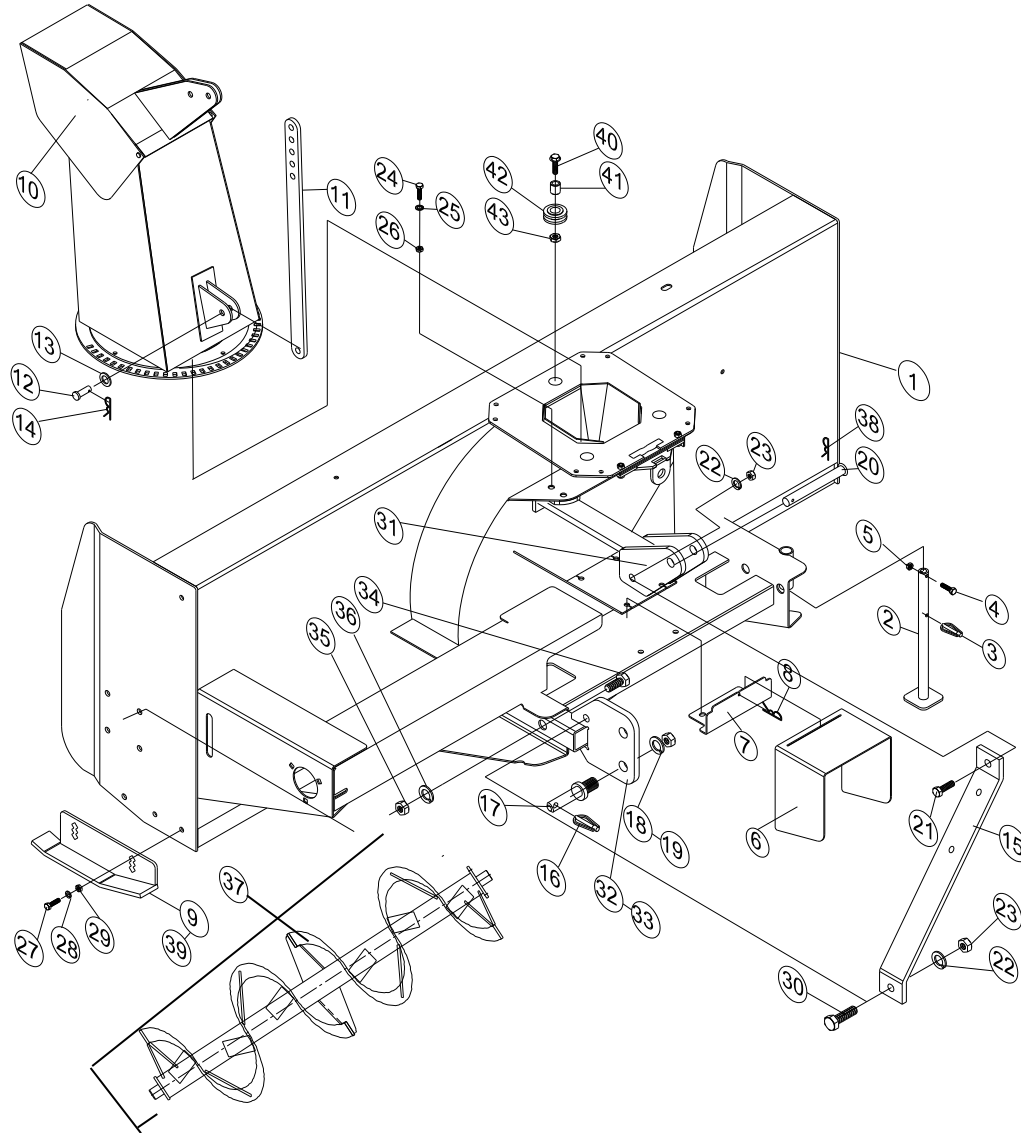

SBT064 H				FRAME & CHUTE ASSEMBLE GROUP					
Revision 0				Revision 1					
Ref No	Part No	DESCRIPTION	Model		Ref. No.	Part No.	DESCRIPTION	Model	
			SBT064H						
1	SB64-200000	Frame Assembly	1						
2	S64-201260	Stand	1						
3	1461-306000	Pin, Ring	1						
4	0310-060030	Bolt	1						
5	0410-06000	Nut, Nylon	1						
6	S64-801010	Cover, Safety	1						
7	S64-801020	Bracket, cover	1						
8	0820-200065	Pin, R-Shape	1						
9	S64-901000	Skid, Lh	1						
10	SB64-501000	Chute Assembly 1	1						
10-1	SB64-502000	Chute Assembly 2	1						
10-2	SB64-501090	Rod, Hinge	1						
10-3	0832-103025	Split pin	1						
11	SB74-501070	Adjustable Rod	2						
12	0851-012035	Pin	2						
13	0930-012000	Washer	2						
14	0832-200020	Pin, R-Shape	2						
15	S64-206000	Stay	2						
16	1461-306000	Pin, Ring	2						
17	S64-203040	Pin, Lower Link	2						
18	0931-024000	Washer, Spring	2						
19	0410-024000	Nut	2						
20	YJR145-301040	Pin, Top Link	1						
21	0310-016120	Bolt	1						
22	0931-016000	Washer, Spring	3						
23	0410-016000	Nut	3						
24	0310-012045	Bolt	2						
25	0931-012000	Washer, Spring	2						
26	0410-012000	Nut	2						
27	0328-212026	Bolt, Carriage	4						
28	0931-012000	Washer, Spring	4						
29	0422-012000	Nut	4						
30	0310-016045	Bolt	2						
31	S64-202000	Master	1						
32	S64-204000	Link Arm, Lh	1						
33	S64-203000	Link Arm, Rh	1						
34	0310-020085	Bolt	4						
35	0410-020000	Nut	4						
36	0931-020000	Washer, Spring	4						
37	S64-400000	Auger Ass'y	1						
38	0832-200050	Pin, R-Shape	1						
39	S64-902004	Skid, Rh	1						
40	0320-012040	Bolt, flange	3						
41	S64-503031	Collar, spin	3						
42	S64-503021	Roller, spin	3						
43	0420-012000	Nut, flange	3						
Serial No	H640001 ~				Serial No				